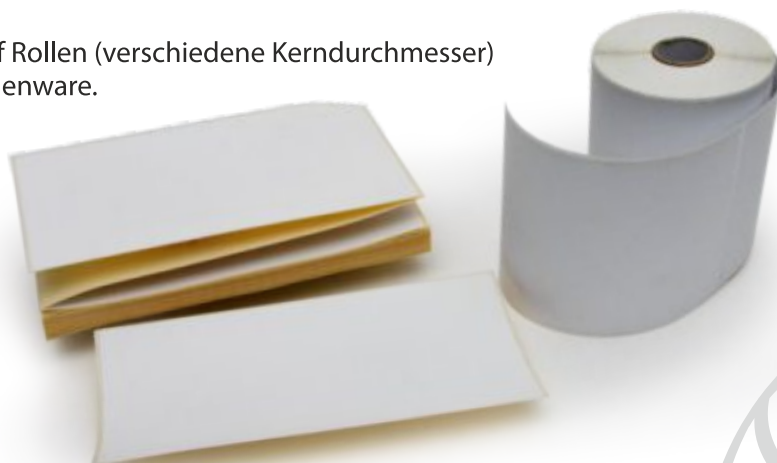

Polstertaschen vollständig aus Papier

Plastik sparen, Ressourcen schonen!

Die neuen **SECUREWAVE** - Polstertaschen sind vollständig aus Papier und somit einfach im Altpapier zu entsorgen und zu recyceln. Die innovative Polsterung (1) erfordert keinen Einsatz von Kunststoffen und ermöglicht dabei effektivsten Schutz für den Inhalt. Das robuste Kraftpapier mit besonders starken Schweißnähten (2) schützt zusätzlich vor Nässe und Reißen. Der Klappenverschluss ist lieferbar mit einfachem Klebeverschluss mit Abdeckband oder zum Wiederverschließen mit doppeltem Klebeverschluss und Aufreißfaden (3). Die Vorderseite kann individuell mit bis zu 8 Farben, die Rückseite einfarbig (z.B. Logo, Code, etc.) bedruckt werden.

SECUREWAVE

Ideale Kombination:
SECUREWAVE mit Papier-Dokutasche

Standard Lieferprogramm

Größe	Außenmaße	Innenmaße (mm)	Stück/Karton	Kartons je Palette*	Menge je Palette*
A/000	125 x 170	110 x 165	150	48	7.200
B/00	135 x 215	120 x 210	150	36	5.400
C/0	165 x 215	150 x 210	150	30	4.500
D/1	195 x 265	180 x 260	150	22	3.300
E/2	235 x 265	220 x 260	150	18	2.700
F/3	235 x 330	220 x 325	75	30	2.250
G/4	250 x 340	235 x 335	75	27	2.025
H/5	285 x 360	270 x 355	75	24	1.800
J/6	315 x 440	300 x 435	75	15	1.125
K/7	365 x 470	350 x 465	75	12	900

* Paletten = stapelbar

Etiketten / Label für Thermodirekt- und Thermotransferdruck

Lieferbar auf Rollen (verschiedene Kerndurchmesser)
oder als Bogenware.

Mergelgrube 5
D-76646 Bruchsal

Tel.: +49 - 7251 - 440 595-0
Fax: +49 - 7251 - 440 595-2