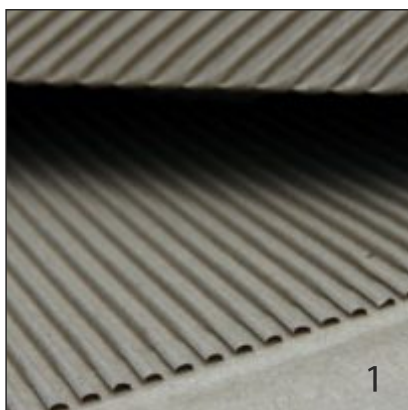

Polstertaschen vollständig aus Papier

Plastik sparen, Ressourcen schonen!

Die neuen **SECUREWAVE** - Polstertaschen sind vollständig aus Papier und somit einfach im Altpapier zu entsorgen und zu recyceln. Die innovative Polsterung (1) erfordert keinen Einsatz von Kunststoffen und ermöglicht dabei effektivsten Schutz für den Inhalt. Das robuste Kraftpapier mit besonders starken Schweißnähten (2) schützt zusätzlich vor Nässe und Reißen. Der Klappenverschluss ist lieferbar mit einfachem Klebeverschluss mit Abdeckband oder zum Wiederverschließen mit doppeltem Klebeverschluss und Aufreißfaden (3). Die Vorderseite kann individuell mit bis zu 8 Farben, die Rückseite einfarbig (z.B. Logo, Code, etc.) bedruckt werden.

SECUREWAVE

Ideale Kombination:
SECUREWAVE mit Papier-Dokutasche

Standard Lieferprogramm

Größe	Außenmaße	Innenmaße (mm)	Stück/Karton	Kartons je Palette*	Menge je Palette*
A/000	125 x 170	110 x 165	150	48	7.200
B/00	135 x 215	120 x 210	150	36	5.400
C/0	165 x 215	150 x 210	150	30	4.500
D/1	195 x 265	180 x 260	150	22	3.300
E/2	235 x 265	220 x 260	150	18	2.700
F/3	235 x 330	220 x 325	75	30	2.250
G/4	250 x 340	235 x 335	75	27	2.025
H/5	285 x 360	270 x 355	75	24	1.800
J/6	315 x 440	300 x 435	75	15	1.125
K/7	365 x 470	350 x 465	75	12	900

* Paletten = stapelbar

Etiketten / Label für Thermodirekt- und Thermotransferdruck

Lieferbar auf Rollen (verschiedene Kerndurchmesser)
oder als Bogenware.

Mergelgrube 5
D-76646 Bruchsal

Tel.: +49 - 7251 - 440 595-0
Fax: +49 - 7251 - 440 595-2